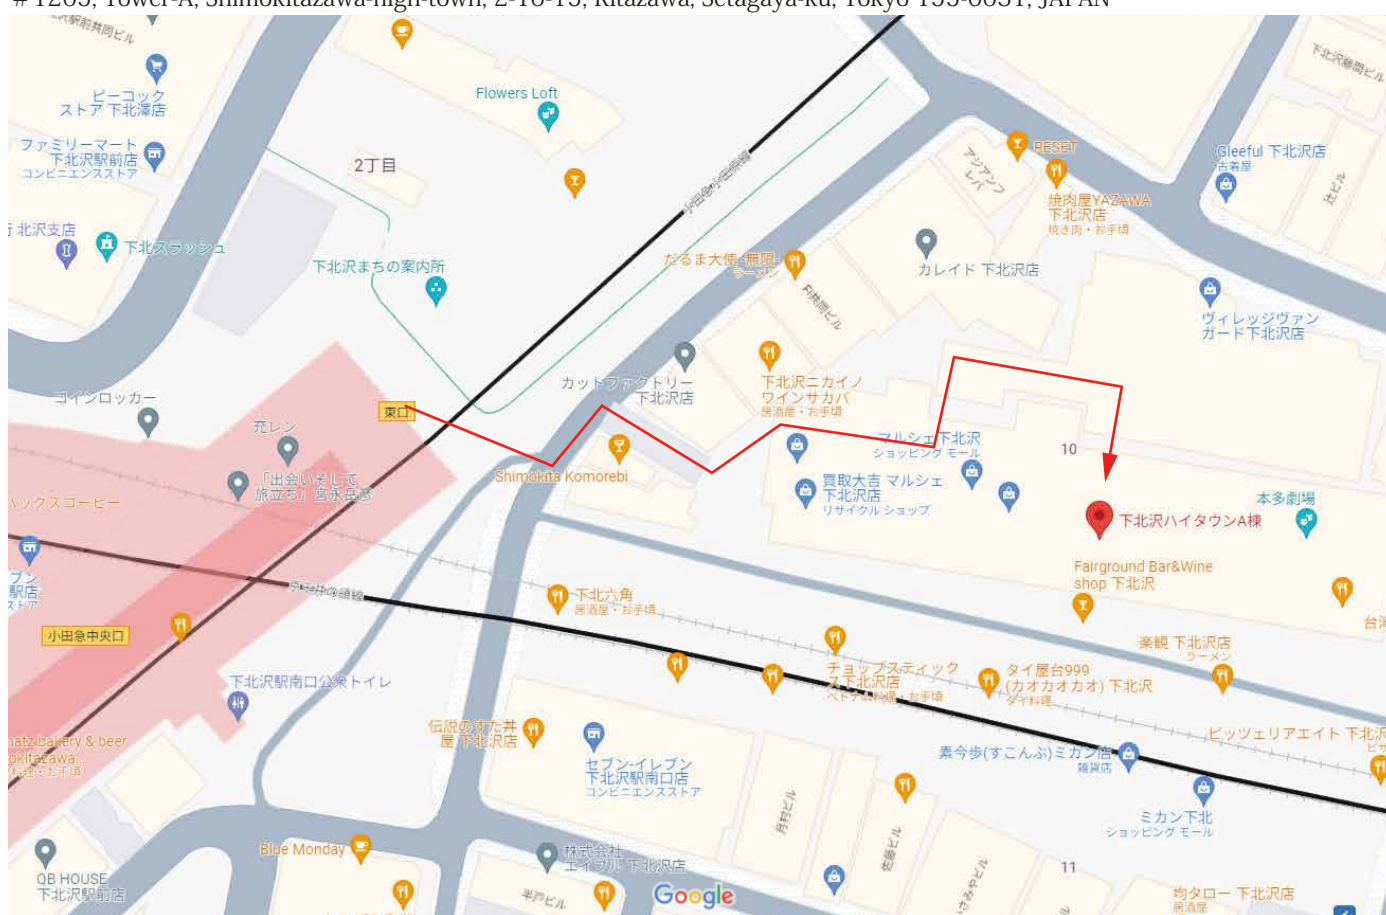

ACCESS

155-0031 東京都世田谷区北沢二丁目10番15号下北沢ハイタウンA棟1205号室  
# 1205, Tower-A, Shimokitazawa-high-town, 2-10-15, Kitazawa, Setagaya-ku, Tokyo 155-0031, JAPAN

右に曲がりエレベーターで12階へ  
Turn right and take the elevator to the 12th floor